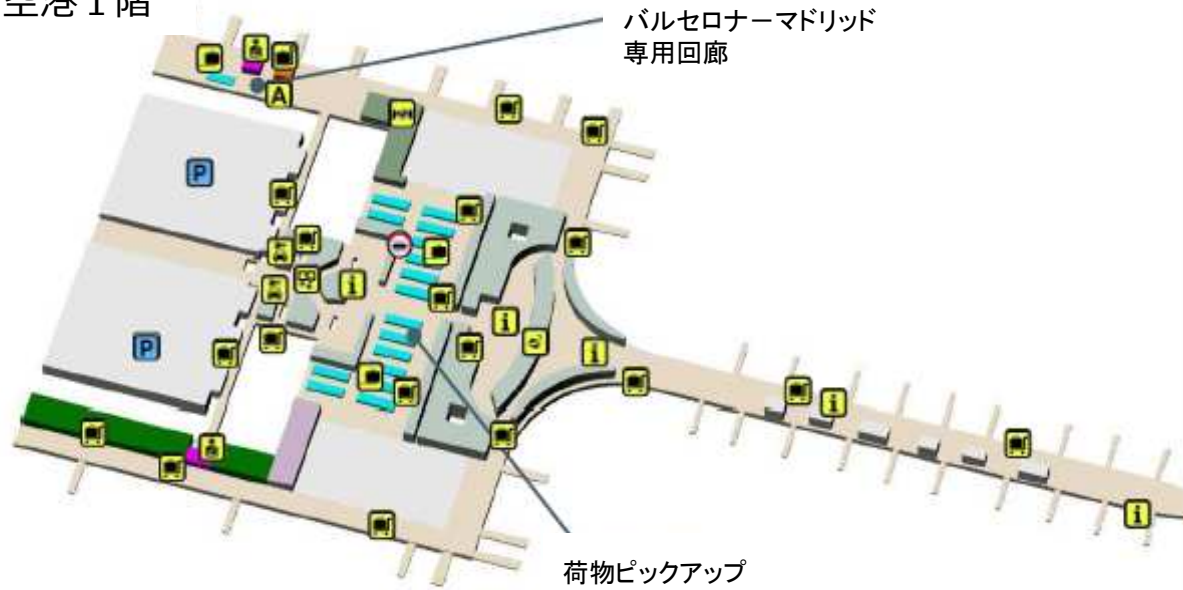

バルセロナ空港T1（第一ターミナル地図）（1）

空港 1 階

地上階

図の説明

- インフォメーションポイント
- チェックインカウンター
- 自動チェックイン
- 航空券販売
- 荷物ピックアップ
- 税関
- 紛失物預かり
- 荷物用カート
- パスポートコントロール
- セキュリティチェック
- 警察
- ショッピングエリア
- 両替
- 各種旅行会社
- 薬局
- VIPルーム
- ビジネスセンター
- パーキング
- タクシー
- レンタカー
- 市営バス乗り場
- 他都市へのバス乗り場
- 空港バス
- T1-T2間シャトルバス
- T1-レンフェ駅シャトルバス
- 長期用駐車場
- 臨時バス乗り場

バルセロナ空港T1（第一ターミナル地図）（2）

空港3階

空港2階