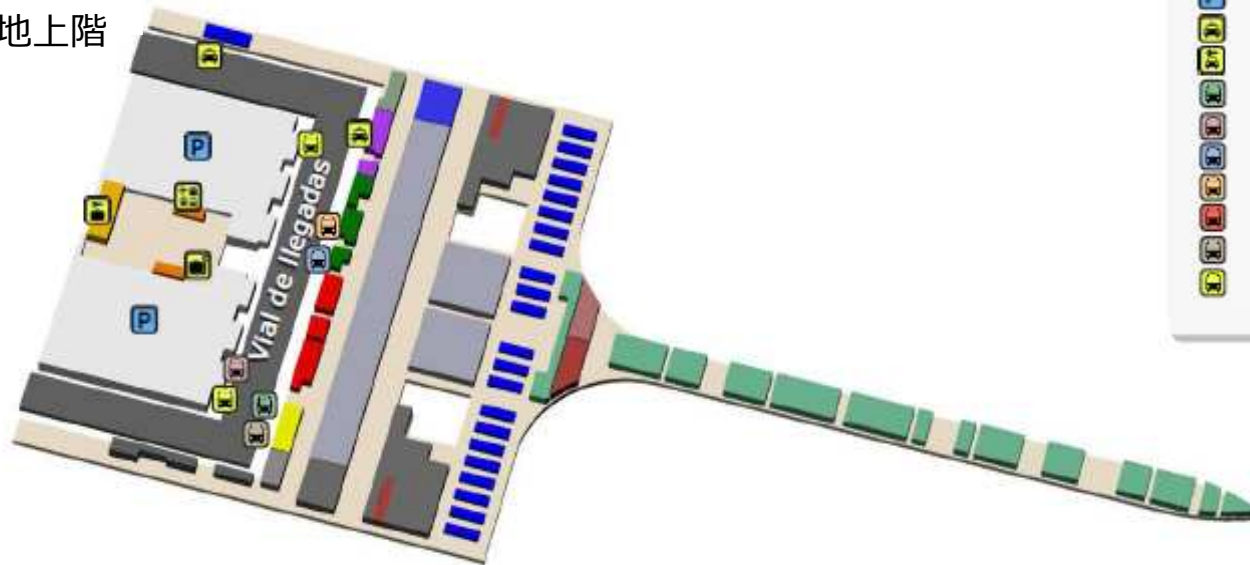

バルセロナ空港T1（第一ターミナル地図）（1）

空港 1 階

地上階

図の説明

- インフォメーションポイント
- チェックインカウンター
- 自動チェックイン
- 航空券販売
- 荷物ピックアップ
- 税関
- 紛失物預かり
- 荷物用カート
- パスポートコントロール
- セキュリティチェック
- 警察
- ショッピングエリア
- 両替
- 各種旅行会社
- 薬局
- VIPルーム
- ビジネスセンター
- パーキング
- タクシー
- レンタカー
- 市営バス乗り場
- 他都市へのバス乗り場
- 空港バス
- T1-T2間シャトルバス
- T1-レンフェ駅シャトルバス
- 長期用駐車場
- 臨時バス乗り場

バルセロナ空港T1（第一ターミナル地図）（2）

空港3階

空港2階